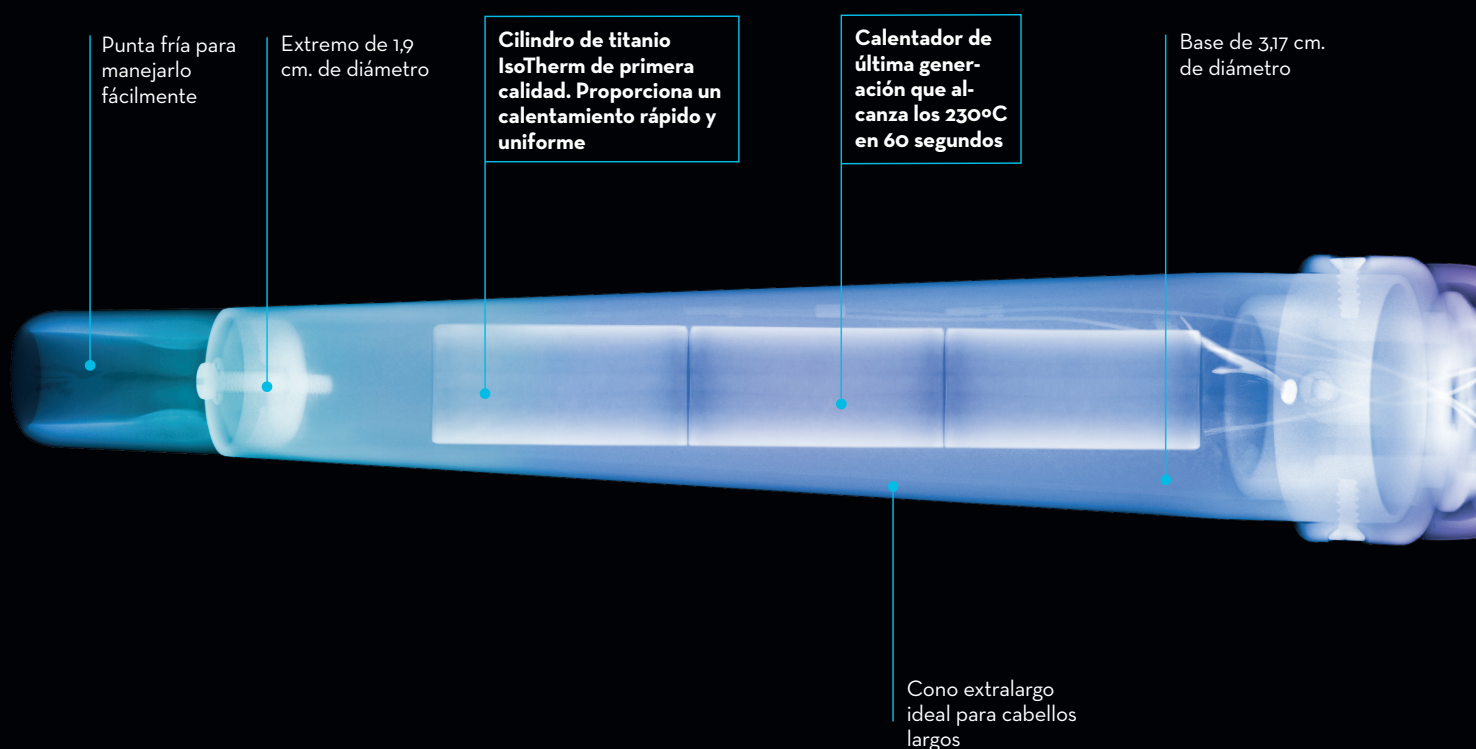

NEURO™ UNCLIPPED

INTELLIGENT STYLING

CONO de 3,17 cm RIZOS NATURALES

Crea rizos espléndidos y naturales con este cono de estilo de alto rendimiento. Su barra de titanio de primera calidad distribuye el calor de forma perfecta y uniforme en segundos. Sin tenacilla, para unos resultados de estilo altamente eficientes.

NEURO™ UNCLIPPED

INTELLIGENT STYLING

CONO de 3,17 cm RIZOS NATURALES

Incluye un guante protector de 3 dedos

Apagado automático personalizable

El microchip SmartSense controla la temperatura 50 veces por segundo

Cable giratorio de 2,7 metros con gancho para colgar

Selección de temperatura programable

Pantalla exterior LCD

Voltaje dual (110v-240v) para usarlo en todo el mundo

Escanea para ver consejos de estilo