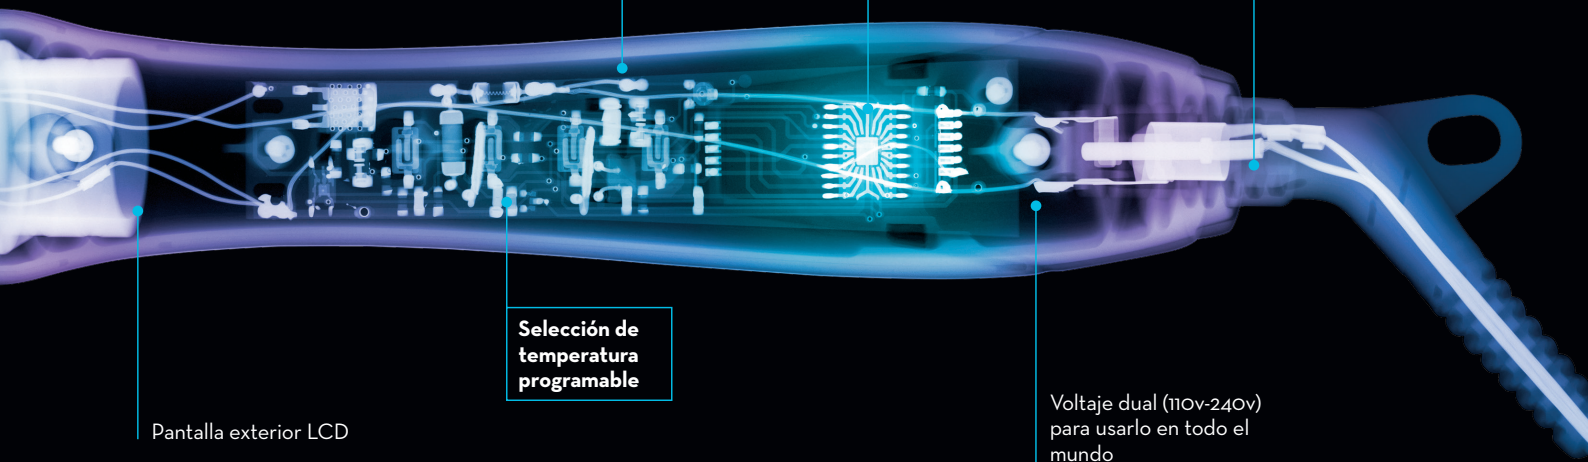

# NEURO™ UNCLIPPED

INTELLIGENT STYLING

**CONO de 2.5 cm. ONDAS PLAYERAS**

Crea preciosas ondas playeras con esta herramienta de alto rendimiento. Su barra de titanio de primera calidad distribuye el calor de forma perfecta y uniforme en segundos. Sin tenacilla, para resultados de estilo altamente eficientes.

# NEURO™ UNCLIPPED

INTELLIGENT STYLING

CONO de 2.5 cm. ONDAS PLAYERAS

Punta fría para manejarlo fácilmente

Extremo de 2,5 cm de diámetro

**Cilindro de titanio IsoTherm de primera calidad. Proporciona un calentamiento rápido y uniforme**

**Calentador de última generación. Alcanza 230°C en 60 segundos**

Base de 2,5 cm. de diámetro

Cilindro extralargo ideal para cabello largo

Incluye un guante protector de 3 dedos

Apagado automático personalizable

El microchip SmartSense controla la temperatura 50 veces por segundo

Cable giratorio de 2,7 metros con gancho para colgar

Pantalla exterior LCD

Selección de temperatura programable

Voltaje dual (110v-240v) para usarlo en todo el mundo